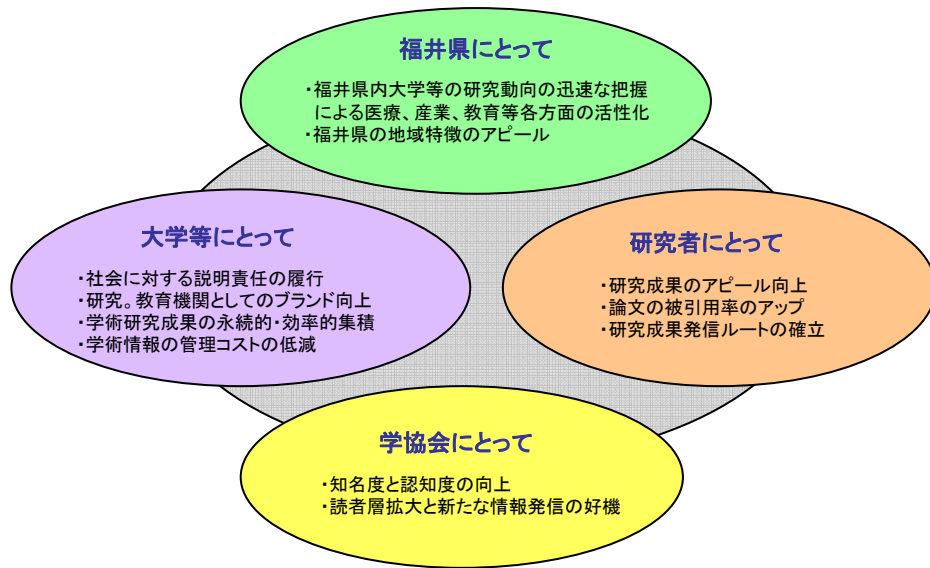

福井県地域共同リポジトリ (CRFukui: Community Repository of Fukui)

福井県の学術研究成果を世界に向けて発信
— 地域・社会・国際貢献 —

リポジトリとは保管庫・貯蔵庫という意味があります。福井県地域共同リポジトリは、福井県内の大学、高等専門学校、公共図書館、研究機関等の教職員・学生が執筆した紀要論文、雑誌論文等の学術成果、及び広報誌等の刊行物を電子化して一つの共同サーバシステムに蓄え、それに検索機能を持たせて、インターネットを介して広く発信するものです。

福井県内の大学等で生産された学術成果を公開することにより、社会に研究・教育活動の説明責任を果たすとともに、その成果を社会に還元することで、地域貢献の推進が期待できます。また、地域共同リポジトリは、学術成果だけではなく広報誌等の刊行物も掲載しますので、各大学等の、ひいては地域全体の特徴をアピールすることができますと考えられます。さらに、各機関の学術成果等を一元的に保存することで、永続的・効果的な集積を図ることが可能となります。

地域共同リポジトリ概念図