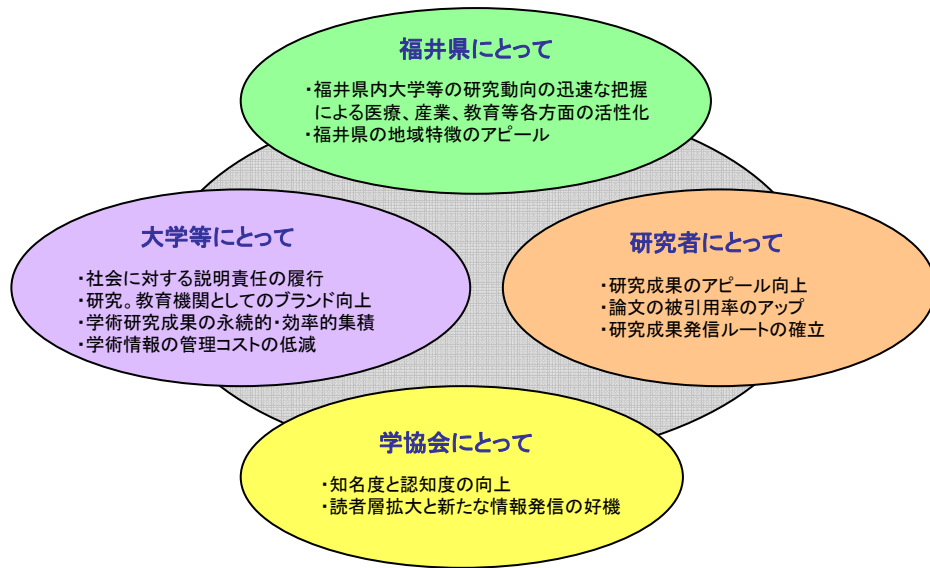

# 福井県地域共同リポジトリ (CRFukui: Community Repository of Fukui)

福井県の学術研究成果を世界に向けて発信  
— 地域・社会・国際貢献 —

リポジトリとは保管庫・貯蔵庫という意味があります。福井県地域共同リポジトリは、福井県内の大学、高等専門学校、公共図書館、研究機関等の教職員・学生が執筆した紀要論文、雑誌論文等の学術成果、及び広報誌等の刊行物を電子化して一つの共同サーバシステムに蓄え、それに検索機能を持たせて、インターネットを介して広く発信するものです。

福井県内の大学等で生産された学術成果を公開することにより、社会に研究・教育活動の説明責任を果たすとともに、その成果を社会に還元することで、地域貢献の推進が期待できます。また、地域共同リポジトリは、学術成果だけではなく広報誌等の刊行物も掲載しますので、各大学等の、ひいては地域全体の特徴をアピールすることができますと考えられます。さらに、各機関の学術成果等を一元的に保存することで、永続的・効果的な集積を図ることが可能となります。